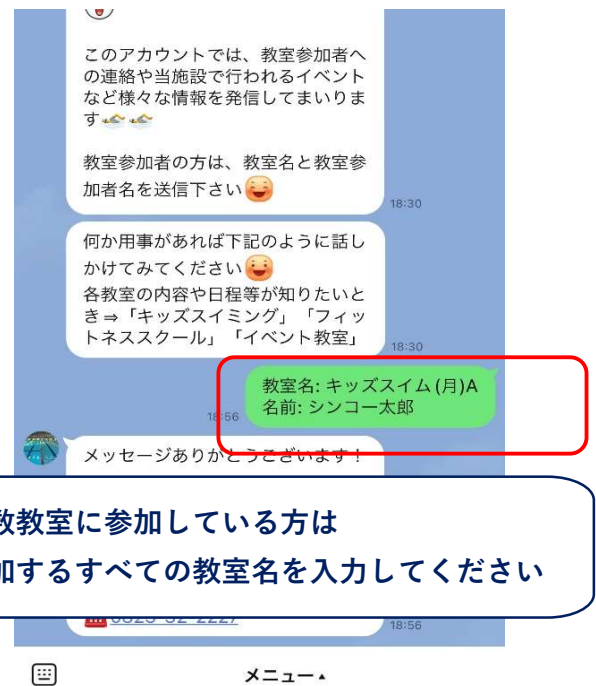

④教室名とご自身(キッズスイム教室ではお子様)の氏名を送ってください

④を行わないとこちらから個別連絡ができませんのでご注意ください